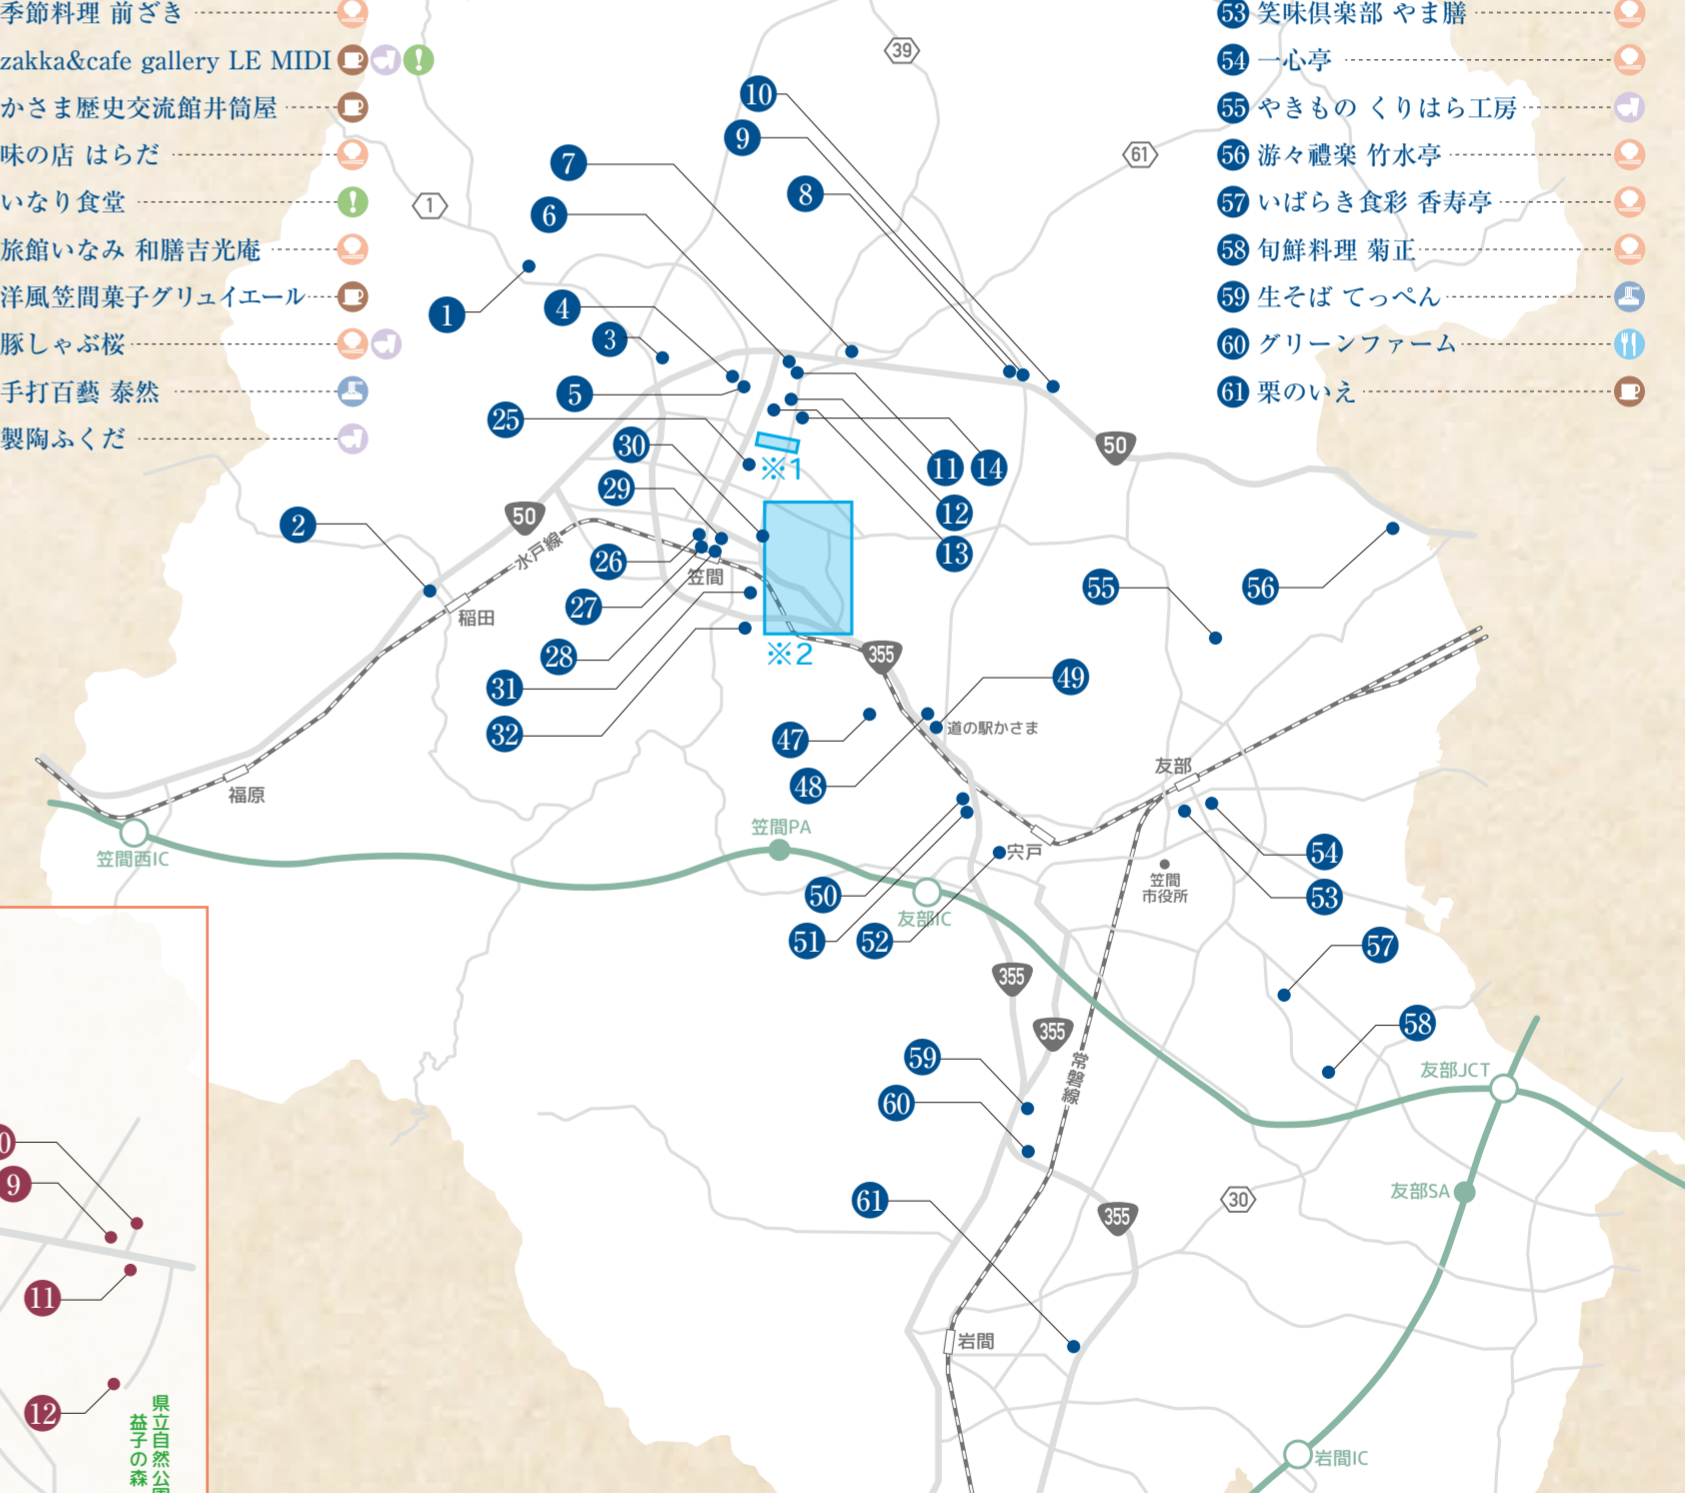

益子町

- 1 とんかつ ちとせ
- 2 カフェ 益子の茶屋
- 3 陶芸体験教室 よこやま
- 4 益子 森のレストラン
- 5 Megumi Drip
- 6 そば処 炉庵
- 7 キッチン&喫茶絵里珈
- 8 カフェ キカラキ
- 9 えのきだ窯
- 10 いろり茶屋
- 11 陶芸の森長谷川陶苑
- 12 創作料理 暁
- 13 益子焼 そえや
- 14 陶庫
- 15 もえぎ 城内坂店
- 16 知床窯 益子ギャラリー
- 17 こうじんや
- 18 長豊陶苑
- 19 益子焼&カフェレストラン壺々炉
- 20 うめの民芸店
- 21 陶房なかむら
- 22 和の器 民芸店 青龍窯
- 23 手打ちそば うえの
- 24 益子焼 ふくしま
- 25 大宿窯
- 26 象嵌てん
- 27 陶房ましやま
- 28 カレーキッチン YAMANI
- 29 陶芸の丘 よこやま
- 30 大誠窯
- 31 ほっとるーむ・けやき
- 32 うつわ、折々
- 33 南大塚幸内商店 折越窯
- 34 益子焼窯元共販センター
- 35 見目民芸店
- 36 たかく民芸
- 37 岩下製陶
- 38 川尻窯
- 39 益古時計
- 40 ましこ悠和館
- 41 amano
- 42 てっぺん家
- 43 カフェ&ギャラリー むじなっばら
- 44 カフェ湧(益子の酒蔵 外池酒造)
- 45 デリ&タバス ワラサン
- 46 暖邸
- 47 もえぎ本店
- 48 道の駅ましこ

※1 拡大マップ

笠間市

- 1 久野陶園
- 2 そば処 のざわ
- 3 そば家 尚庵
- 4 魚福寿司
- 5 カフェパール・オズ
- 6 十割そば 紅葉亭
- 7 すし処なりた
- 8 ギャラリー 陶之助
- 9 ランチアンドカフェ陶之助プラス
- 10 布ヤマコー畑岡幸助商店
- 11 ふる川製菓
- 12 モン・ラバン
- 13 割烹旅館 城山
- 14 鍛冶屋
- 15 そば処 つたや
- 16 庭カフェ KULA
- 17 朱の門
- 18 ほんまや
- 19 陶・川口聡一
- 20 CAFE二葉
- 21 名品の店ますや
- 22 季節料理 前ざき
- 23 zakka&cafe gallery LE MIDI
- 24 かさま歴史交流館井筒屋
- 25 味の店 はらだ
- 26 いなり食堂
- 27 旅館いなみ 和膳吉光庵
- 28 洋風笠間菓子クリエイエール
- 29 豚しゃぶ桜
- 30 手打百藝 泰然
- 31 製陶ふくだ

※1 拡大マップ

- 32 森のcafe さりょう
- 33 かつら陶芸
- 34 南山源 奥田製陶所
- 35 松佐陶工房
- 36 笠間焼共販センター
- 37 やまさき陶苑
- 38 丹野陶房
- 39 東風舎
- 40 森のレストラン Monomi
- 41 笠間工芸の丘
- 42 美食亭 断 あい澤
- 43 アトリエ フラスカ
- 44 きらら館
- 45 森の石窯パン屋さん
- 46 向山窯
- 47 ギャラリー夢拓香
- 48 大津見窯
- 49 kasama farm's
- 50 いそべ陶苑 販売センター
- 51 そば処 一休庵
- 52 いそべ陶苑 本店
- 53 笑味倶楽部 やま膳
- 54 一心亭
- 55 やきもの くりはら工房
- 56 遊々禮樂 竹水亭
- 57 いばらき食彩 香寿亭
- 58 旬鮮料理 菊正
- 59 生そば てっぺん
- 60 グリーンファーム
- 61 栗のいえ