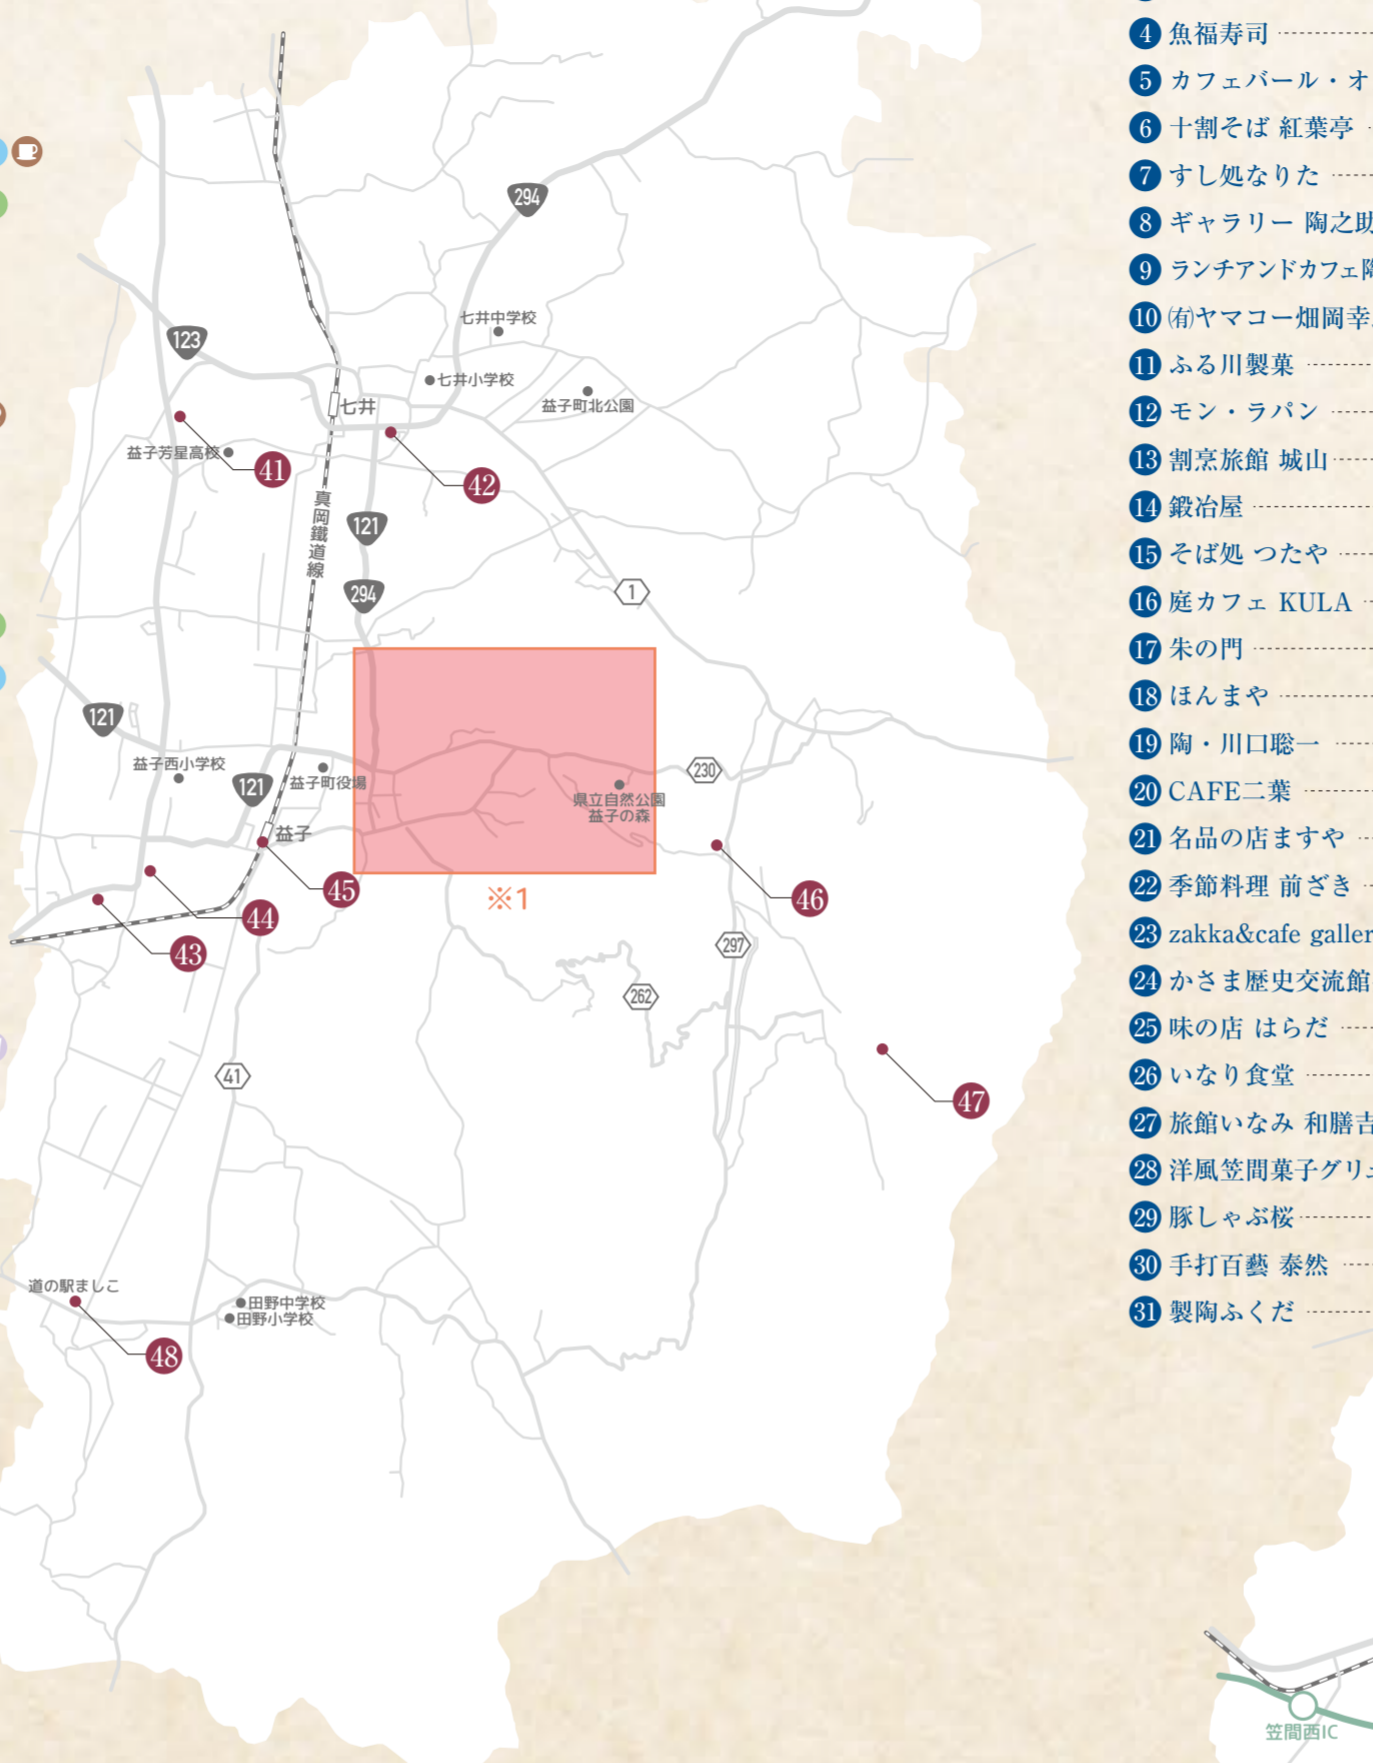

かさましこ

地域自慢の店舗をご紹介します

推奨店

Ver.2

笠間・益子のストーリー「かさましこ〜兄弟産地が紡ぐ“焼き物語”〜」の日本遺産認定を機に、ストーリーに関連する商品（笠間焼及び益子焼）を扱う店舗を協議会が推奨店として認定しPRしていく取組みを笠間市・益子町共同で行っています。

焼き物で味わえる、焼き物を購入できる、地域文化を感じることができる店舗が満載です。ぜひ、ご来店ください。

参加店舗 笠間市・益子町内の飲食店及び陶器販売店 109店舗

益子町

- 1 とんかつ ちとせ
- 2 カフェ 益子の茶屋
- 3 陶芸体験教室 よこやま
- 4 益子 森のレストラン
- 5 Megumi Drip
- 6 そば処 炉庵
- 7 キッチン&喫茶絵里珈
- 8 カフェ キカラキ
- 9 えのきだ窯
- 10 いろり茶屋
- 11 陶芸の森長谷川陶苑
- 12 創作料理 暁
- 13 益子焼 そえや
- 14 陶庫
- 15 もえぎ 城内坂店
- 16 知床窯 益子ギャラリー
- 17 こうじんや
- 18 長豊陶苑
- 19 益子焼&カフェレストラン壺々炉
- 20 うめの民芸店
- 21 陶房なかむら
- 22 和の器 民芸店 青龍窯
- 23 手打ちそば うえの
- 24 益子焼 ふくしま
- 25 大宿窯
- 26 象嵌てん
- 27 陶房ましやま
- 28 カレーキッチン YAMANI
- 29 陶芸の丘 よこやま
- 30 大誠窯
- 31 ほっとるーむ・けやき
- 32 うつわ、折々
- 33 南大塚幸内商店 折越窯
- 34 益子焼窯元共販センター
- 35 見目民芸店
- 36 たかく民芸
- 37 岩下製陶
- 38 川尻窯
- 39 益古時計
- 40 ましこ悠和館
- 41 amano
- 42 てっぺん家
- 43 カフェ&ギャラリー むじなっばら
- 44 カフェ湧(益子の酒蔵 外池酒造)
- 45 デリ&タバス ワラサン
- 46 暖邸
- 47 もえぎ本店
- 48 道の駅ましこ