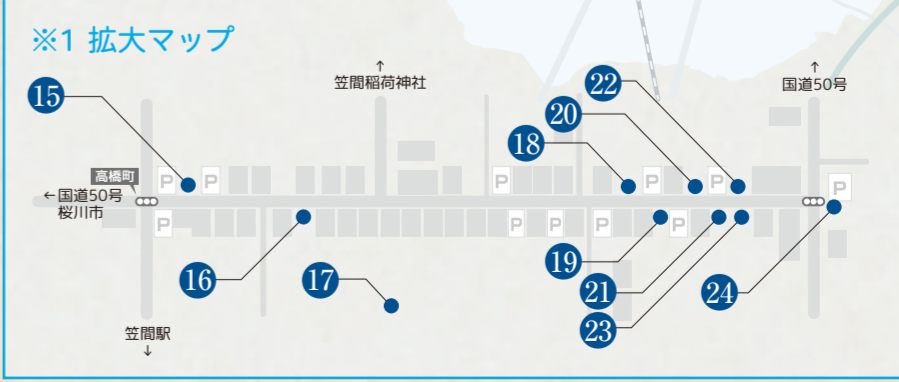

※1 拡大マップ

笠間市

- 1 久野陶園
- 2 そば処 のざわ
- 3 そば家 尚庵
- 4 魚福寿司
- 5 カフェパール・オズ
- 6 十割そば 紅葉亭
- 7 すし処なりた
- 8 ギャラリー 陶之助
- 9 ランチアンドカフェ陶之助プラス
- 10 布ヤマコー畑岡幸助商店
- 11 ふる川製菓
- 12 モン・ラバン
- 13 割烹旅館 城山
- 14 鍛冶屋
- 15 そば処 つたや
- 16 庭カフェ KULA
- 17 朱の門
- 18 ほんまや
- 19 陶・川口聡一
- 20 CAFE二葉
- 21 名品の店ますや
- 22 季節料理 前ざき
- 23 zakka&cafe gallery LE MIDI
- 24 かさま歴史交流館井筒屋
- 25 味の店 はらだ
- 26 いなり食堂
- 27 旅館いなみ 和膳吉光庵
- 28 洋風笠間菓子クリエイエール
- 29 豚しゃぶ桜
- 30 手打百藝 泰然
- 31 製陶ふくだ

※1 拡大マップ

- 32 森のcafe さりょう
- 33 かつら陶芸
- 34 南山源 奥田製陶所
- 35 松佐陶工房
- 36 笠間焼共販センター
- 37 やまさき陶苑
- 38 丹野陶房
- 39 東風舎
- 40 森のレストラン Monomi
- 41 笠間工芸の丘
- 42 美食亭 断 あい澤
- 43 アトリエ フラスカ
- 44 きらら館
- 45 森の石窯パン屋さん
- 46 向山窯
- 47 ギャラリー夢拓香
- 48 大津見窯
- 49 kasama farm's
- 50 いそべ陶苑 販売センター
- 51 そば処 一休庵
- 52 いそべ陶苑 本店
- 53 笑味倶楽部 やま膳
- 54 一心亭
- 55 やきもの くりはら工房
- 56 遊々禮樂 竹水亭
- 57 いばらき食彩 香寿亭
- 58 旬鮮料理 菊正
- 59 生そば てっぺん
- 60 グリーンファーム
- 61 栗のいえ