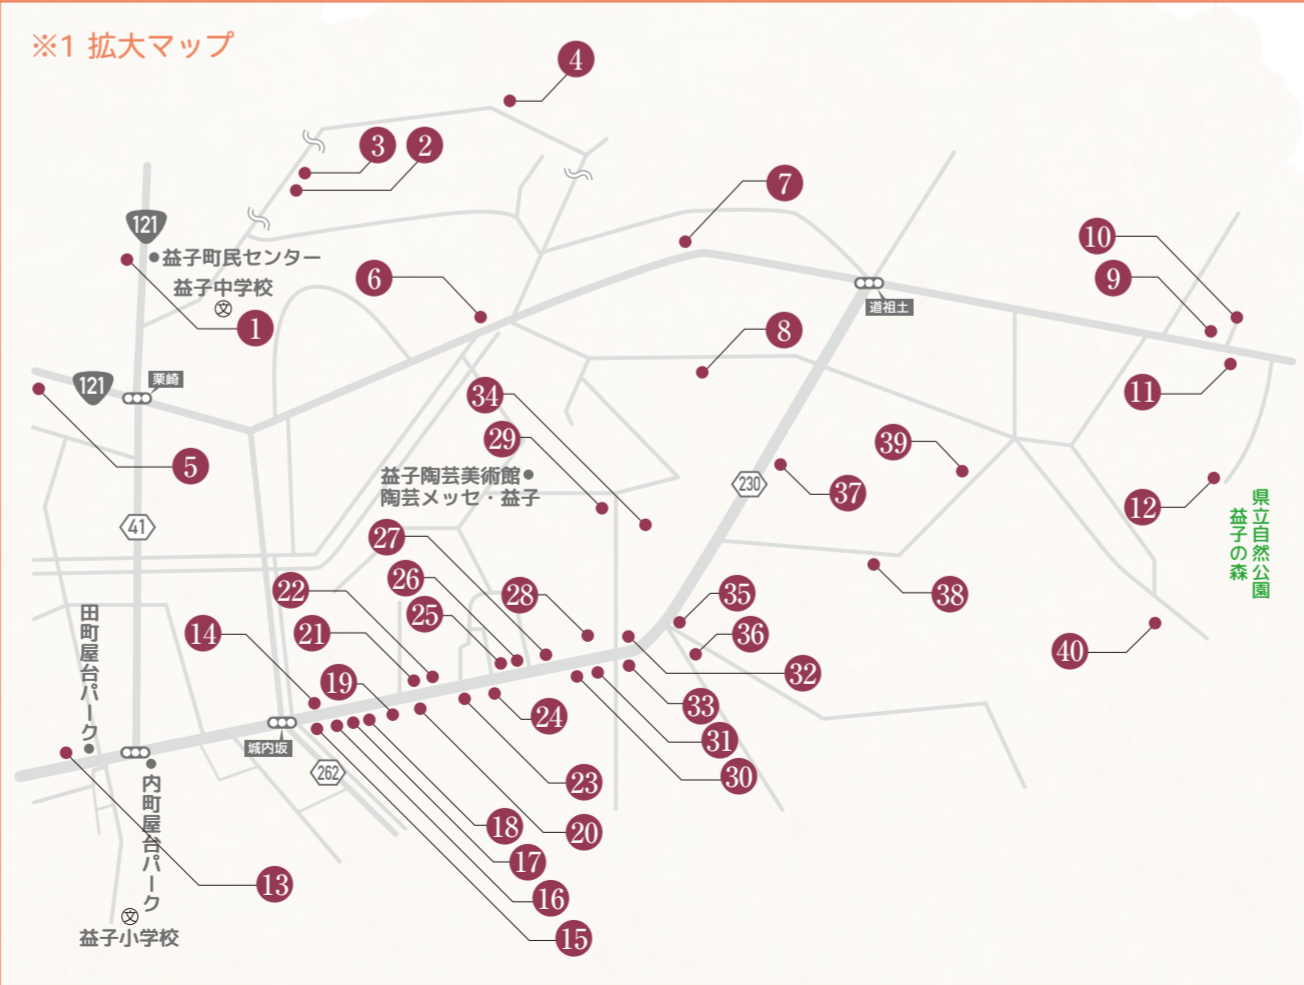

かさましこ

地域自慢の店舗をご紹介します

推奨店

Ver.2

笠間・益子のストーリー「かさましこ〜兄弟産地が紡ぐ“焼き物語”〜」の日本遺産認定を機に、ストーリーに関連する商品（笠間焼及び益子焼）を扱う店舗を協議会が推奨店として認定しPRしていく取組みを笠間市・益子町共同で行っています。

焼き物で味わえる、焼き物を購入できる、地域文化を感じることができる店舗が満載です。ぜひ、ご来店ください。

参加店舗 笠間市・益子町内の飲食店及び陶器販売店 109店舗

飲食店 … 食欲をかきたてる店舗満載！
食事や喫茶などのサービス提供にあたり笠間焼や益子焼を使用しています。

陶器販売店 … 焼き物の購入意欲をかきたてる店舗満載！
笠間焼や益子焼を販売しています。

参加店舗情報は、かさましこホームページにて公開中！

主催：かさましこ日本遺産活性化協議会
お問合せ：笠間市教育委員会教育部生涯学習課 TEL 0296-77-1101
益子町産業建設部観光工課 TEL 0285-72-8845

益子町

1. 1 とんかつ ちとせ
2. 2 カフェ 益子の茶屋
3. 3 陶芸体験教室 よこやま
4. 4 益子 森のレストラン
5. 5 Megumi Drip
6. 6 そば処 炉庵
7. 7 キッチン&喫茶絵里珈
8. 8 カフェ キカラキ
9. 9 えのきだ窯
10. 10 いろり茶屋
11. 11 陶芸の森長谷川陶苑
12. 12 創作料理 暁
13. 13 益子焼 そえや
14. 14 陶庫
15. 15 もえぎ 城内坂店
16. 16 知床窯 益子ギャラリー
17. 17 こうじんや
18. 18 長豊陶苑
19. 19 益子焼&カフェレストラン壺々炉
20. 20 うめの民芸店
21. 21 陶房なかむら
22. 22 和の器 民芸店 青龍窯
23. 23 手打ちそば うえの
24. 24 益子焼 ふくしま
25. 25 大宿窯
26. 26 象嵌てん
27. 27 陶房ましやま
28. 28 カレーキッチン YAMANI
29. 29 陶芸の丘 よこやま
30. 30 大誠窯
31. 31 ほっとるーむ・けやき
32. 32 うつわ、折々
33. 33 南大塚幸内商店 折越窯
34. 34 益子焼窯元共販センター
35. 35 見目民芸店
36. 36 たかく民芸
37. 37 岩下製陶
38. 38 川尻窯
39. 39 益古時計
40. 40 ましこ悠和館
41. 41 amano
42. 42 てっぺん家
43. 43 カフェ&ギャラリー むじなっばら
44. 44 カフェ湧(益子の酒蔵 外池酒造)
45. 45 デリ&タバス ワラサン
46. 46 暖邸
47. 47 もえぎ本店
48. 48 道の駅ましこ

笠間市

1. 1 久野陶園
2. 2 そば処 のざわ
3. 3 そば家 尚庵
4. 4 魚福寿司
5. 5 カフェパール・オズ
6. 6 十割そば 紅葉亭
7. 7 すし処なりた
8. 8 ギャラリー 陶之助
9. 9 ランチアンドカフェ陶之助プラス
10. 10 布ヤマコー畑岡幸助商店
11. 11 ふる川製菓
12. 12 モン・ラバン
13. 13 割烹旅館 城山
14. 14 鍛冶屋
15. 15 そば処 つたや
16. 16 庭カフェ KULA
17. 17 朱の門
18. 18 ほんまや
19. 19 陶・川口聡一
20. 20 CAFE二葉
21. 21 名品の店ますや
22. 22 季節料理 前ざき
23. 23 zakka&cafe gallery LE MIDI
24. 24 かさま歴史交流館井筒屋
25. 25 味の店 はらだ
26. 26 いなり食堂
27. 27 旅館いなみ 和膳吉光庵
28. 28 洋風笠間菓子クリエイエール
29. 29 豚しゃぶ桜
30. 30 手打百藝 泰然
31. 31 製陶ふくだ

1. 32 森のcafe さりょう
2. 33 かつら陶芸
3. 34 南山源 奥田製陶所
4. 35 松佐陶工房
5. 36 笠間焼共販センター
6. 37 やまさき陶苑
7. 38 丹野陶房
8. 39 東風舎
9. 40 森のレストラン Monomi
10. 41 笠間工芸の丘
11. 42 美食亭 断 あい澤
12. 43 アトリエ フラスカ
13. 44 きらら館
14. 45 森の石窯パン屋さん
15. 46 向山窯
16. 47 ギャラリー夢拓香
17. 48 大津見窯
18. 49 kasama farm's
19. 50 いそべ陶苑 販売センター
20. 51 そば処 一休庵
21. 52 いそべ陶苑 本店
22. 53 笑味倶楽部 やま膳
23. 54 一心亭
24. 55 やきもの くりはら工房
25. 56 遊々禮樂 竹水亭
26. 57 いばらき食彩 香寿亭
27. 58 旬鮮料理 菊正
28. 59 生そば てっぺん
29. 60 グリーンファーム
30. 61 栗のいえ