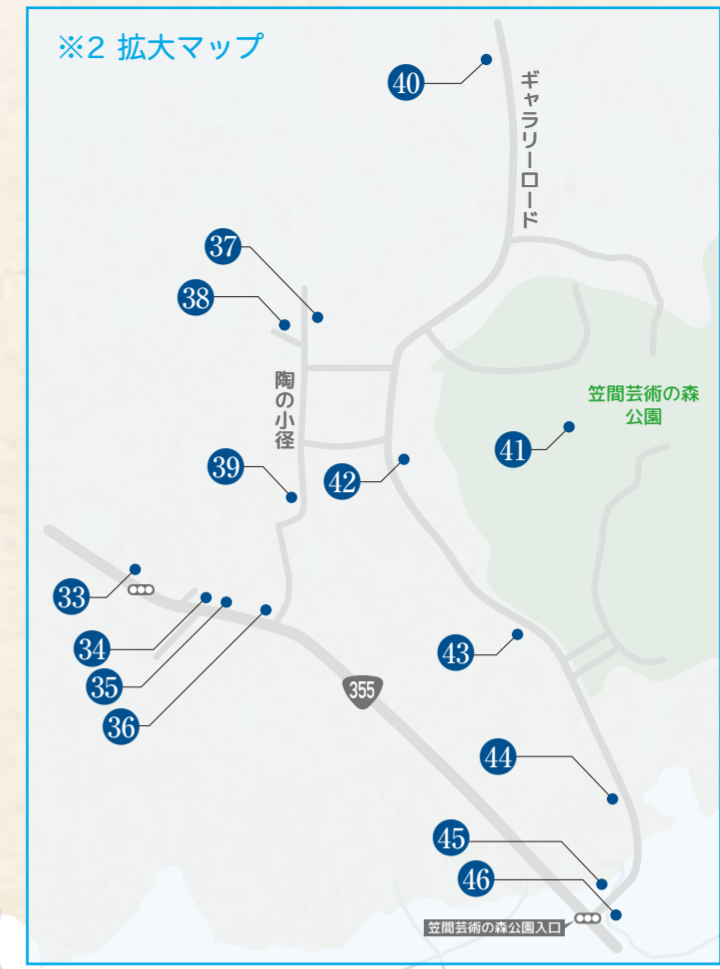

益子町

- 1 とんかつ ちとせ
- 2 カフェ 益子の茶屋
- 3 陶芸体験教室 よこやま
- 4 益子 森のレストラン
- 5 Megumi Drip
- 6 そば処 炉庵
- 7 キッチン&喫茶絵里珈
- 8 カフェ キカラキ
- 9 えのきだ窯
- 10 いろり茶屋
- 11 陶芸の森長谷川陶苑
- 12 創作料理 暁
- 13 益子焼 そえや
- 14 陶庫
- 15 もえぎ 城内坂店
- 16 知床窯 益子ギャラリー
- 17 こうじんや
- 18 長豊陶苑
- 19 益子焼&カフェレストラン壺々炉
- 20 うめの民芸店
- 21 陶房なかむら
- 22 和の器 民芸店 青龍窯
- 23 手打ちそば うえの
- 24 益子焼 ふくしま
- 25 大宿窯
- 26 象嵌てん
- 27 陶房ましやま
- 28 カレーキッチン YAMANI
- 29 陶芸の丘 よこやま
- 30 大誠窯
- 31 ほっとるーむ・けやき
- 32 うつわ、折々
- 33 南大塚幸内商店 折越窯
- 34 益子焼窯元共販センター
- 35 見目民芸店
- 36 たかく民芸
- 37 岩下製陶
- 38 川尻窯
- 39 益古時計
- 40 ましこ悠和館
- 41 amano
- 42 てっぺん家
- 43 カフェ&ギャラリー むじなっばら
- 44 カフェ湧(益子の酒蔵 外池酒造)
- 45 デリ&タバス ワラサン
- 46 暖邸
- 47 もえぎ本店
- 48 道の駅ましこ

※1 拡大マップ

笠間市

- 1 久野陶園
- 2 そば処 のざわ
- 3 そば家 尚庵
- 4 魚福寿司
- 5 カフェパール・オズ
- 6 十割そば 紅葉亭
- 7 すし処なりた
- 8 ギャラリー 陶之助
- 9 ランチアンドカフェ陶之助プラス
- 10 布ヤマコー畑岡幸助商店
- 11 ふる川製菓
- 12 モン・ラバン
- 13 割烹旅館 城山
- 14 鍛冶屋
- 15 そば処 つたや
- 16 庭カフェ KULA
- 17 朱の門
- 18 ほんまや
- 19 陶・川口聡一
- 20 CAFE二葉
- 21 名品の店ますや
- 22 季節料理 前ざき
- 23 zakka&cafe gallery LE MIDI
- 24 かさま歴史交流館井筒屋
- 25 味の店 はらだ
- 26 いなり食堂
- 27 旅館いなみ 和膳吉光庵
- 28 洋風笠間菓子クリエイエール
- 29 豚しゃぶ桜
- 30 手打百藝 泰然
- 31 製陶ふくだ

※1 拡大マップ

- 32 森のcafe さりょう
- 33 かつら陶芸
- 34 南山源 奥田製陶所
- 35 松佐陶工房
- 36 笠間焼共販センター
- 37 やまさき陶苑
- 38 丹野陶房
- 39 東風舎
- 40 森のレストラン Monomi
- 41 笠間工芸の丘
- 42 美食亭 断 あい澤
- 43 アトリエ フラスカ
- 44 きらら館
- 45 森の石窯パン屋さん
- 46 向山窯
- 47 ギャラリー夢拓香
- 48 大津見窯
- 49 kasama farm's
- 50 いそべ陶苑 販売センター
- 51 そば処 一休庵
- 52 いそべ陶苑 本店
- 53 笑味倶楽部 やま膳
- 54 一心亭
- 55 やきもの くりはら工房
- 56 遊々禮樂 竹水亭
- 57 いばらき食彩 香寿亭
- 58 旬鮮料理 菊正
- 59 生そば てっぺん
- 60 グリーンファーム
- 61 栗のいえ